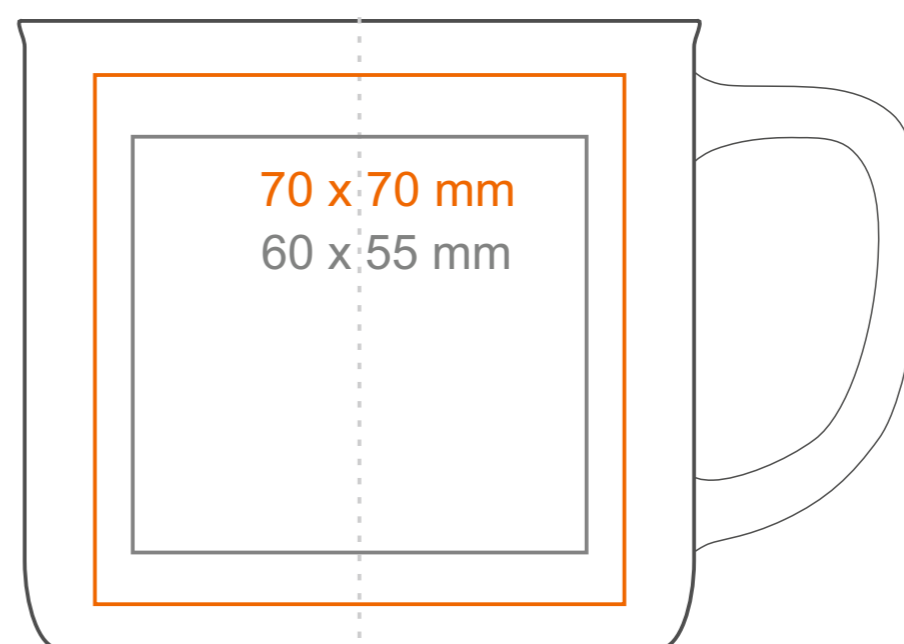

M_513 **Loft**

300 ml / h: 83 mm / Ø 90mm

Nadruk na uchu	- 40 x 10 mm
Nadruk wewnątrz na ściance	- 50 x 15 mm
Nadruk wewnątrz na dnie	- Ø 40 mm
Nadruk od spodu	- Ø 50 mm

*W przypadku projektów dla kalkomanii wybiegających poza standardową powierzchnię nadruku prosimy o kontakt z działem handlowym.