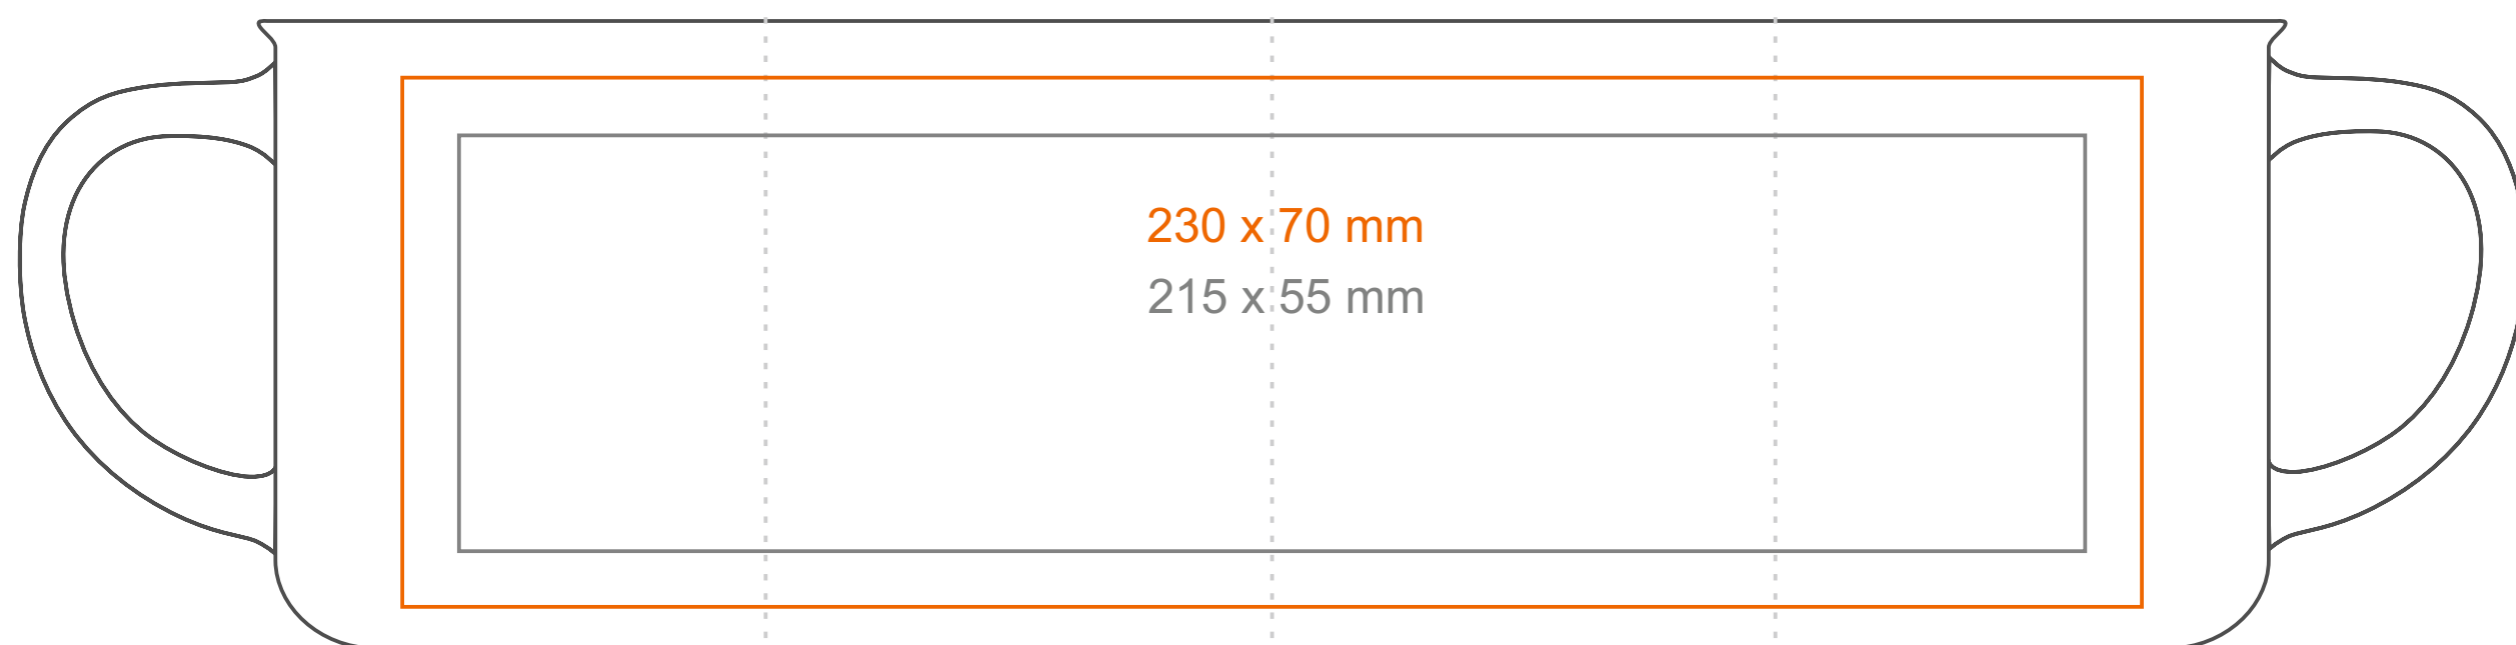

M_513 **Loft**

300 ml / h: 83 mm / Ø 90mm

Nadruk na uchu	- 40 x 10 mm
Nadruk wewnątrz na ściance	- 50 x 15 mm
Nadruk wewnątrz na dnie	- Ø 40 mm
Nadruk od spodu	- Ø 50 mm

*W przypadku projektów dla kalkomanii wybiegających poza standardową powierzchnię nadruku prosimy o kontakt z działem handlowym.