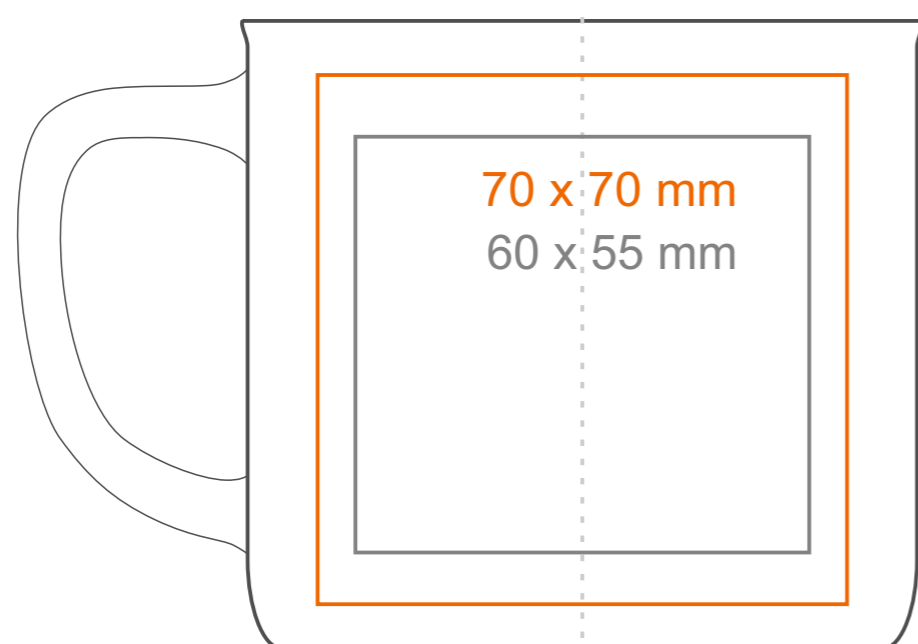

M_513 **Loft**

300 ml / h: 83 mm / Ø 90mm

Nadruk na uchu	- 40 x 10 mm
Nadruk wewnątrz na ściance	- 50 x 15 mm
Nadruk wewnątrz na dnie	- Ø 40 mm
Nadruk od spodu	- Ø 50 mm

*W przypadku projektów dla kalkomanii wybiegających poza standardową powierzchnię nadruku prosimy o kontakt z działem handlowym.