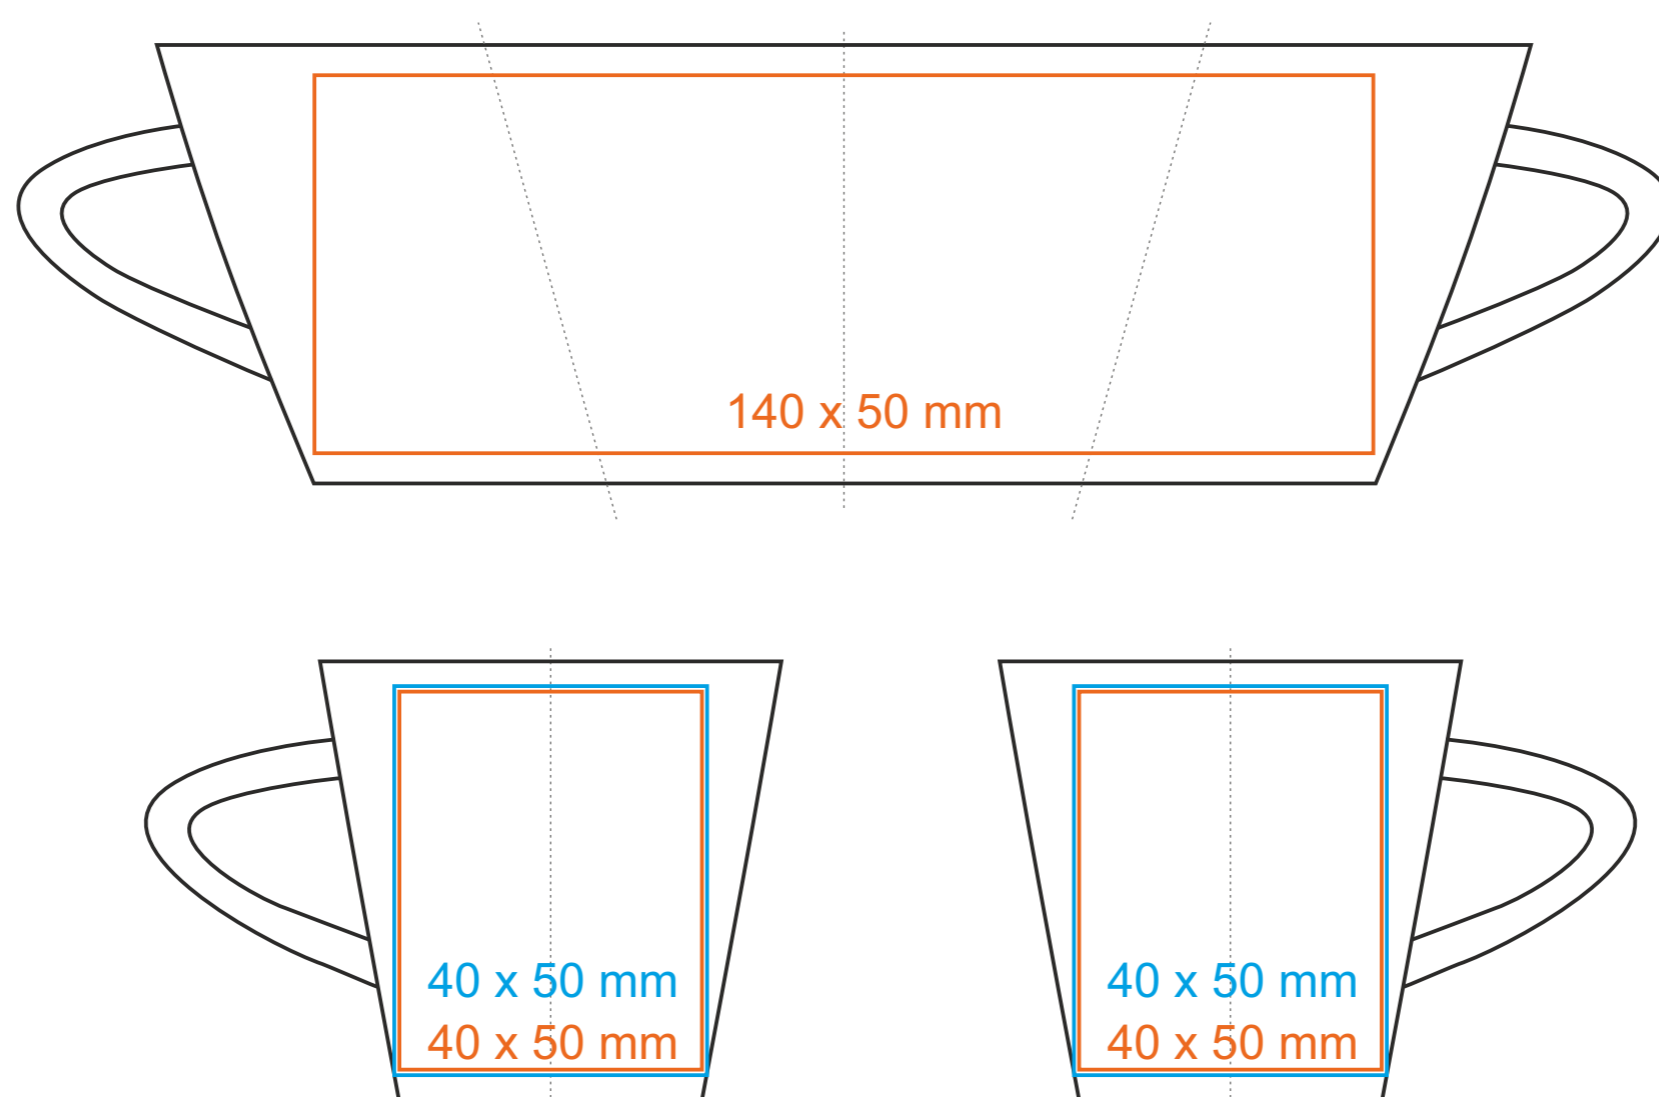

G_511 **Clara**

70 ml / h: 58 mm / Ø 67 mm

Nadruk wewnątrz na ściance	- 50 x 20 mm
Nadruk wewnątrz na dnie	- Ø 30 mm
Nadruk od spodu	- Ø 35 mm

*W przypadku projektów dla kalkomanii wybiegających poza standardową powierzchnię nadruku prosimy o kontakt z działem handlowym.