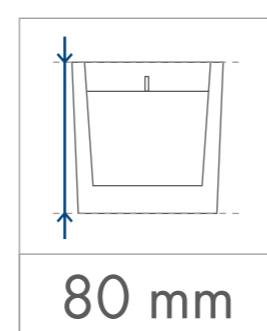

Standardowa
powierzchnia
zdobienia

Kalkomania,
Sensitive Touch (piaskowanie)
z jednej / dwóch stron

70 x 50 mm

70 x 50 mm

Kalkomania wokół
220 x 30 mm

wymiary
świeczki

minimalny
czas palenia

parafina