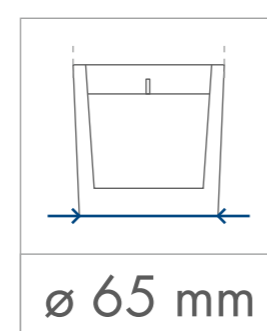

Standardowa
powierzchnia
zdobienia

Kalkomania,
Sensitive Touch (piaskowanie)
z jednej / dwóch stron

70 x 50 mm

70 x 50 mm

Kalkomania wokół
220 x 30 mm

wymiary
świeczki

minimalny
czas palenia

parafina