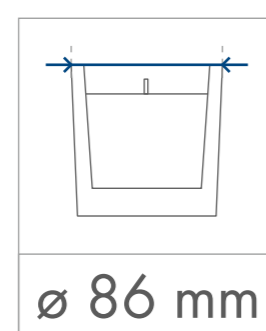

Standardowa
powierzchnia
zdobienia

Kalkomania,
Sensitive Touch (piaskowanie)
z jednej / dwóch stron

70 x 50 mm

70 x 50 mm

Kalkomania wokół
220 x 30 mm

wymiary
świeczki

minimalny
czas palenia

parafina